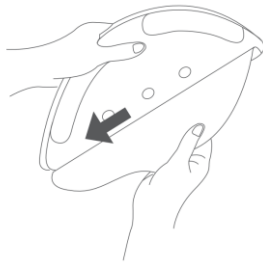

Das Mikrofaser Wischtuch entfernt zusätzlich zum regulären Staubsaugen den ultrafeinen Staub, der ansonsten zurückbleibt. Dank des Schnellwechselsystem können Sie diesen in dem vorgesehenen Befestigungsschlitz am Wassertank einschieben und mittels Klettverschluss kinderleicht befestigen. Über den Wassertank gelangt das Wasser dosiert auf das Wischtuch und wird gleichmäßig auf die ganze Fläche verteilt. Hieraus resultiert ein gleichmäßiges Reinigungsergebnis.

Original Zubehör Wischtuch Mopp. Passend für folgende Modelle:

- **360 S6pro Saugroboter**
- **360 S9 Saugroboter**

Wischtuch Mopp:

- Farbe: grau
- Material: Mikrofaser

Abmessungen und Gewicht:

- Produktgewicht: 60 g
- Verpackungsgewicht: 200 g
- Verpackungsgröße: 19,3 x 4,1 x 4,1 cm

Lieferumfang:

2x Wischtuch Mopp

Wischtuch reinigen / austauschen:

1. Halten Sie die beiden Tasten auf dem Wassertank gedrückt und ziehen Sie den Wassertank heraus

2. Entfernen Sie den Wischmopp

3. Reinigen Sie den Wischmopp