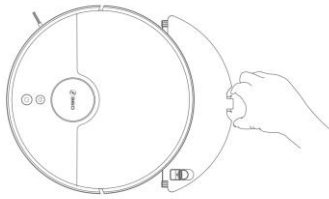

Wischtuch reinigen / austauschen:

1. Halten Sie die beiden Tasten auf dem Wassertank gedrückt und ziehen Sie den Wassertank heraus