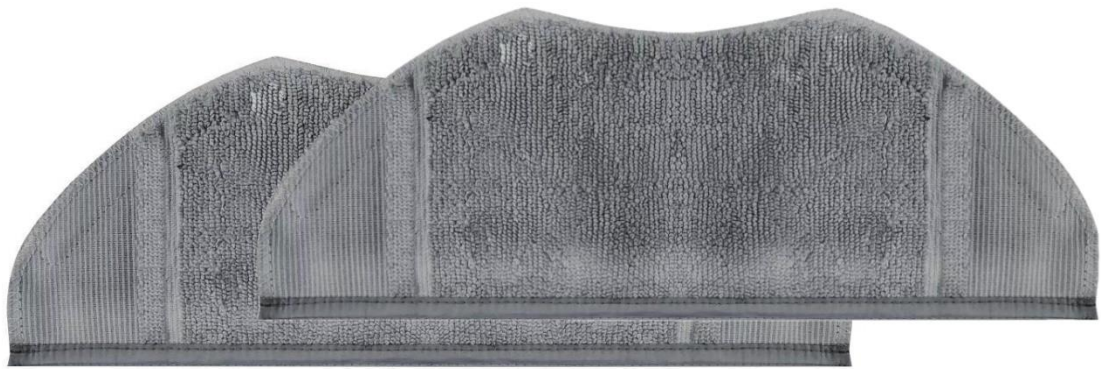

Produktbeschreibung

**Original Zubehör Wischtuch Mopp für
360 S6pro S9 Saugroboter**

Produktbeschreibung

Setzen Sie bei Ersatzteilen nur auf Originalteile, denn nur diese garantieren 100% Passgenauigkeit und eine vollumfängliche Funktionalität Ihres Saugroboters.

Das Mikrofaser Wischtuch entfernt zusätzlich zum regulären Staubsaugen den ultrafeinen Staub, der ansonsten zurückbleibt. Dank des Schnellwechselsystem können Sie diesen in dem vorgesehenen Befestigungsschlitz am Wassertank einschieben und mittels Klettverschluss kinderleicht befestigen. Über den Wassertank gelangt das Wasser dosiert auf das Wischtuch und wird gleichmäßig auf die ganze Fläche verteilt. Hieraus resultiert ein gleichmäßiges Reinigungsergebnis.

Original Zubehör Wischtuch Mopp. Passend für folgende Modelle:

- **360 S6pro Saugroboter**
- **360 S9 Saugroboter**

Wischtuch Mopp:

- Farbe: grau
- Material: Mikrofaser

Abmessungen und Gewicht:

- Produktgewicht: 60 g
- Verpackungsgewicht: 200 g
- Verpackungsgröße: 19,3 x 4,1 x 4,1 cm